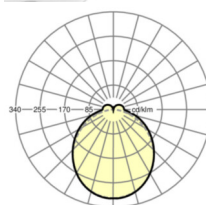

CARACTÉRISTIQUES

Numéro de commande	18670304100
Numéro EAN	4020863351251
Tarif des douanes	94051190
Marque de certification	IP 64, Classe d'isolation I, ENEC10 VDE, F, D, HACCP DIN10500/Food/IFS-pertinence liée à l'application/BRC, Intérieur, CE
Degré de résistance aux chocs IK	IK03 (-20°C bis 35°C)
Température ambiante	ta -20°C à 35°C
Durée de la garantie	5 Années
Programmes d'aide de l'État	BEG - subvention fédérale pour les bâtiments performants (valable uniquement pour l'Allemagne)

ÉLECTROTECHNIQUE

Ballast	Pilote électronique (1 pièce)
Puissance du système	53W
Tension secteur	230V/50Hz
Classe de efficacité énergétique/Source de lumière	D

ÉCLAIRAGISME

Équipement	LED, Rendu des couleurs/Température de couleur CRI ≥ 80 / 4000K
Tolérance de localisation chromatique (MacAdam)	3SDCM
Flux lumineux nominal	7666lm
Longévité des sources LED	50000h L80/B10 (Tq 35°C)
Efficacité lumineuse du luminaire	144lm/W
Angle de rayonnement	115° (C0) / 110° (C90)
UGR trans./long.	26.5 / 25.9

MÉCANIQUE

Couleur du boîtier	blanc signalisation RAL 9016
Cotes (Long.xLarg.xH/DxH)	1531mm x 55mm x 37mm
Poids (net)	1.9kg
Type de montage	Montage sur système de rail support

Dimensions

L	1531 mm	Longueur
B	55 mm	Largeur
H	37 mm	Hauteur

LIEN PROFOND

<https://www.regiolux.de/fr/article/18670304100>

Référence	LED 8000lm 840
ηLB	100 %
Φ ↓/↑	90 % / 10 %
UGR trans./long.	26.5 / 25.9